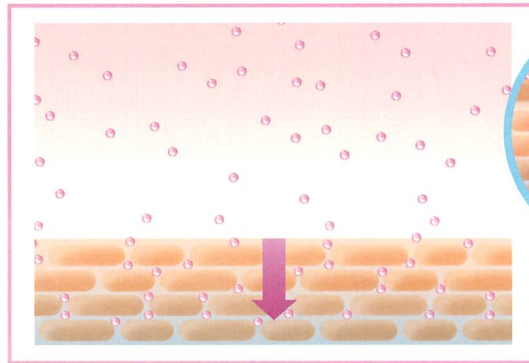

ナノミスト(超微細水粒)サウナはここが違います。

- 1 入浴という感覚ではなく、本を読んだり、テレビを見たりのゆったり感覚でご利用になれます。
- 2 室温は体温に近い38~40℃で、湿度が汗をかきやすい90~100%でデトックス効果が得られます。
- 3 マイナスイオンの効果で入浴後に日頃のストレスから解放され、若々しいリフレッシュ感を味わえます。
- 4 入浴時間もゆっくりカラダを温める20~30分で長時間暖かさを保ちます。

ナノミストサウナは、人間の毛穴よりはるかに小さい超微細水粒を大量に生成し、その際発生するマイナスイオンとの相乗効果で、健康と美容に効果を発揮する新開発の「サウナシステム」です。

ナノミスト
10~50nm
(ナノメートル)

従来のミスト
1μm前後

ぎり
10~100μm

ぎり雨
100~300μm

しとしと雨
300~1000μm
(マイクロメートル)

雨粒
1ミリメートル

肌に潤いを与え、ツヤのある髪と、 血流を良くする効果が期待できます。

1

ナノミスト(超微細水粒)がお肌の角質層まで浸透してお肌に弾力と活力を与えます。

普通の大きさのミスト

普通のミストは大きすぎて、お肌の角質層までうるおいを届けることができません。

ナノミスト

超微細水粒ナノミストは角質層まで浸透し、お肌に弾力とハリを与えます。(効果には個人差があります)

毛穴よりも
遥かに小さい
ナノミスト

※イラストは
イメージです。

2

ナノミスト(超微細水粒)が髪の内層まで浸透して、キューティクルを美しく引き締めます。

うねりのある髪も、ナノミストが抑えてまとまりやすくします。

3

入浴1週間後の血液分析の結果によると、血中酸素分圧が上昇し、血流の効果がわかり、疲労しにくい健康なカラダに変化したことが実感できます。

(2007年・新潟大学大学院歯学総合研究科による静脈血液検査結果)

入浴体験者アンケートより

- 朝、すっきりと目覚められるようになりました。(50代男性)
- 入浴していると身体が軽くなったように感じます。また、気持ちもリラックスでき、また仕事ができるようになってきました。これで歩くのも気にならず、山に行けます。(60代女性)