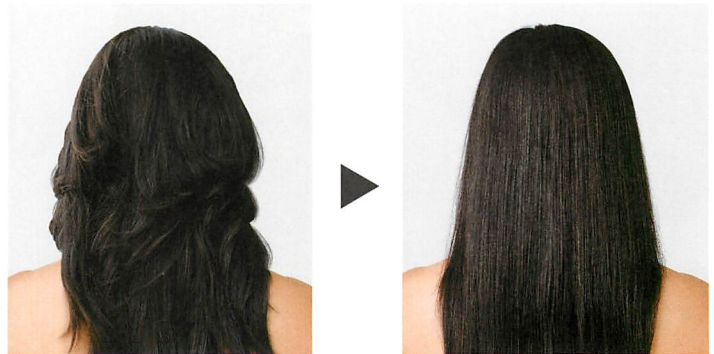

ナノミストサウナは、人間の毛穴よりはるかに小さい超微細水粒を大量に生成し、その際発生するマイナスイオンとの相乗効果で、健康と美容に効果を発揮する新開発の「サウナシステム」です。

ナノミスト
10~50nm
(ナノメートル)

従来のミスト
1μm前後

ぎり
10~100μm

ぎり雨
100~300μm

しとしと雨
300~1000μm
(マイクロメートル)

雨粒
1ミリメートル

肌に潤いを与え、ツヤのある髪と、 血流を良くする効果が期待できます。

1

ナノミスト(超微細水粒)がお肌の角質層まで浸透してお肌に弾力と活力を与えます。

普通の大きさのミスト

普通のミストは大きすぎて、お肌の角質層までうるおいを届けることができません。

ナノミスト

超微細水粒ナノミストは角質層まで浸透し、お肌に弾力とハリを与えます。(効果には個人差があります)

毛穴よりも
遥かに小さい
ナノミスト

※イラストは
イメージです。

2

ナノミスト(超微細水粒)が髪の内層まで浸透して、キューティクルを美しく引き締めます。

うねりのある髪も、ナノミストが抑えてまとまりやすくします。

3

入浴1週間後の血液分析の結果によると、血中酸素分圧が上昇し、血流の効果がわかり、疲労しにくい健康なカラダに変化したことが実感できます。

(2007年・新潟大学大学院歯学総合研究科による静脈血液検査結果)

入浴体験者アンケートより

- 朝、すっきりと目覚められるようになりました。(50代男性)
- 入浴していると身体が軽くなったように感じます。また、気持ちもリラックスでき、また仕事ができるようになってきました。これで歩くのも気にならず、山に行けます。(60代女性)